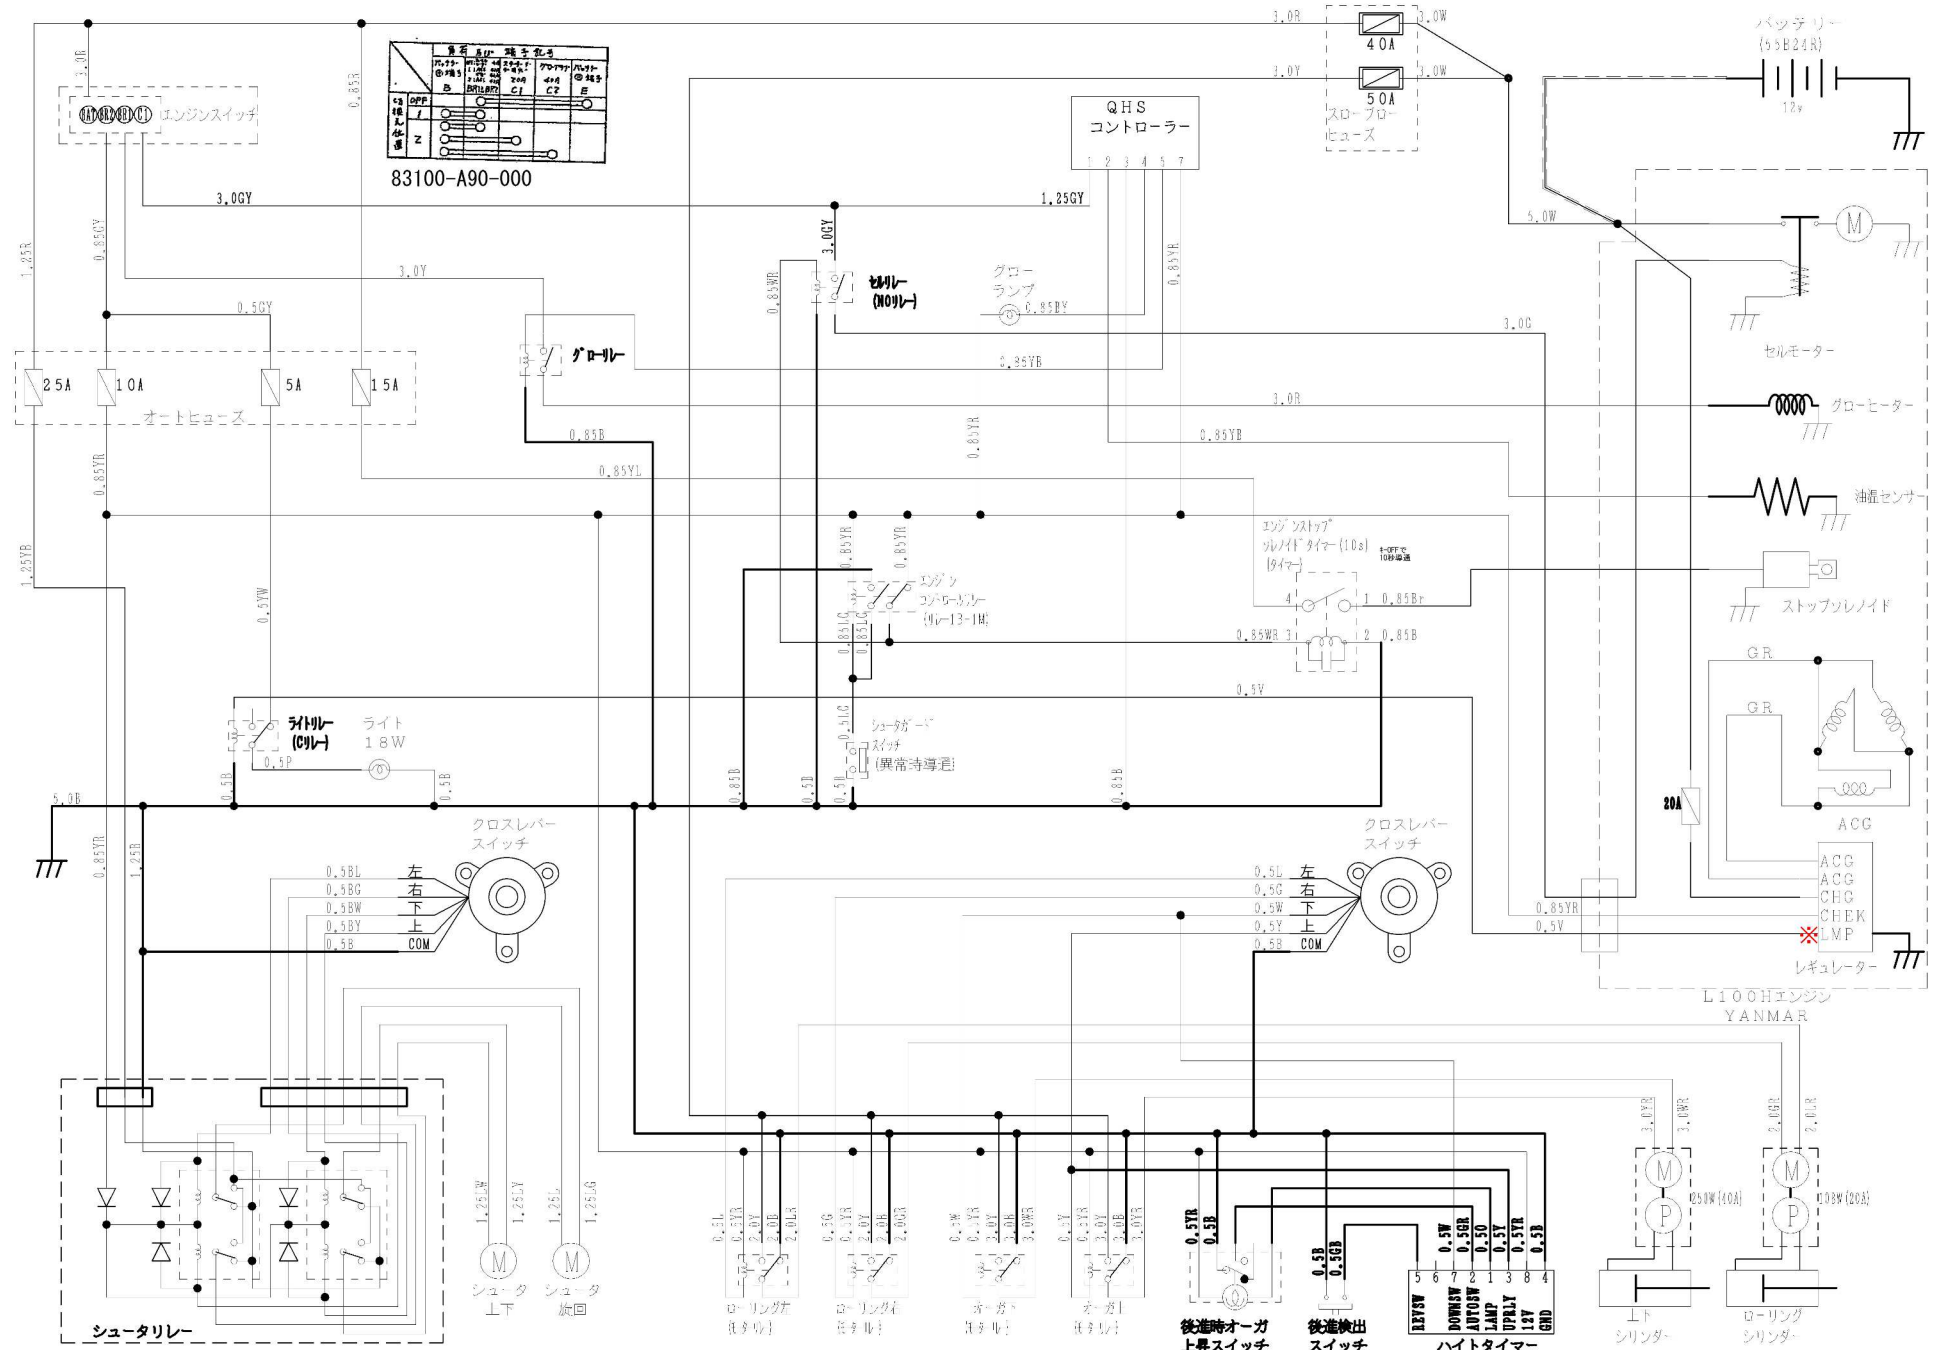

※レギュレーターのLMP~ライトリレー コイル部の電流はエンジンをかけると流れなくなる。  
 ただし、チャージ異常の時には電流が流れるので、ボンネットライトが消えた場合はレギュレーターのチャージ異常を確認する。

SX1092H (寒冷地) 適用号機 : 14\*\*\*\*~

名称	端子記号
セルリレー	1, 2, 3, 4, 5, 7
エンジン	1, 2, 3, 4, 5, 7
グローランプ	1, 2, 3, 4, 5, 7
セルモーター	1, 2, 3, 4, 5, 7
グローヒーター	1, 2, 3, 4, 5, 7
油温センサー	1, 2, 3, 4, 5, 7
ストップソレノイド	1, 2, 3, 4, 5, 7
レギュレーター	1, 2, 3, 4, 5, 7

83100-A90-000

※レギュレーターのLMP~ライトリレー コイル部の電流はエンジンをかけると流れなくなる。  
 ただし、チャージ異常の時には電流が流れるので、ボンネットライトが消えた場合はレギュレーターのチャージ異常を確認する。